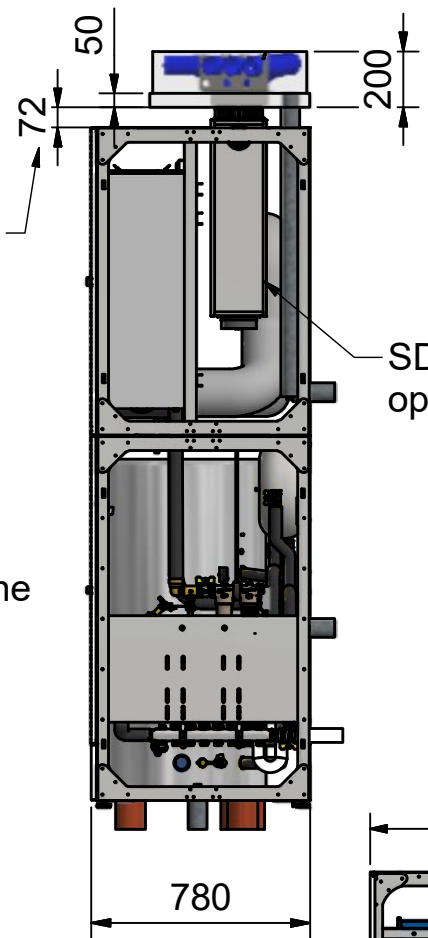

Decken-
abstand

Raumhöhe

SDV125-2-75-14
optional

Wand-
abstand
+/-30mm

2035

1484

FOL

AUL

KL LUFTECHNIK
KL LUFTECHNIK GMBH
3932 KIRCHBERG AM WALDE 259
TEL.: 0 28 54 / 86 086
OFFICE@KL-LUFTECHNIK.AT

Bezeichnung:
BG KL-Tower

Zeichner:	Kr
Datum:	02.02.2018
Freigabe:	
Hersteller:	
Lieferant:	
Version:	
Zeichn. Nr.	1
Maßstab:	