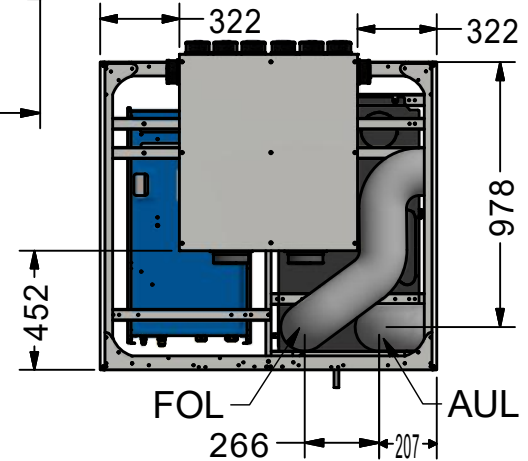

Decken-
abstand

Raumhöhe

SDV125-2-75-14
optional

Wand-
abstand
+/-30mm

2035

1484

FOL

AUL

KL LUFTECHNIK
KL LUFTECHNIK GMBH
3932 KIRCHBERG AM WALDE 259
TEL.: 0 28 54 / 86 086
OFFICE@KL-LUFTECHNIK.AT

Bezeichnung:
BG KL-Tower

Zeichner:	Kr
Datum:	02.02.2018
Freigabe:	
Hersteller:	
Lieferant:	
Version:	
Zeichn. Nr.	1
Maßstab:	