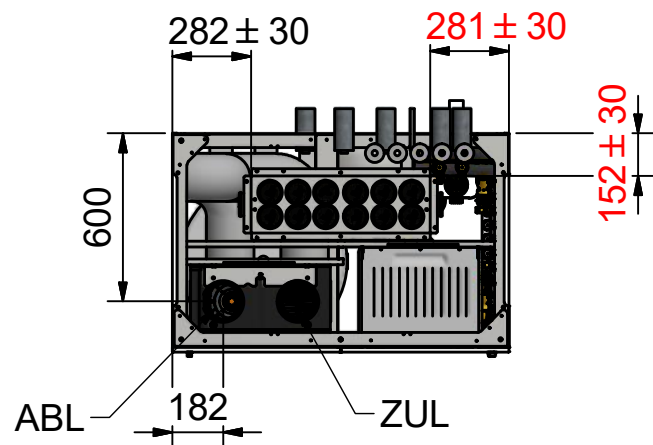

Decken-
abstand

Raumhöhe

SDV125-2-75-14
optional

Wand-
abstand
+/-30mm

2035

1484

FOL

AUL

KL LUFTECHNIK
KL LUFTECHNIK GMBH
3932 KIRCHBERG AM WALDE 259
TEL.: 0 28 54 / 86 086
OFFICE@KL-LUFTECHNIK.AT

Bezeichnung:
BG KL-Tower

Zeichner:	Kr
Datum:	02.02.2018
Freigabe:	
Hersteller:	
Lieferant:	
Version:	
Zeichn. Nr.	1
Maßstab:	