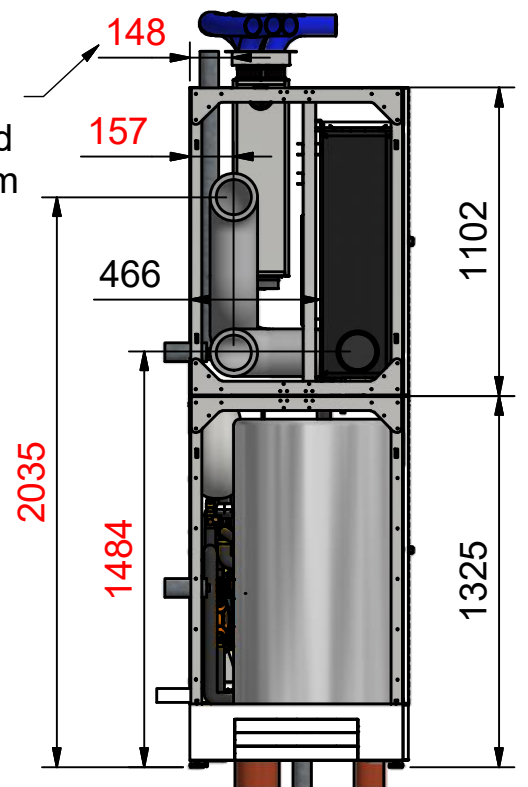

Decken-
abstand

Raumhöhe

SDV125-2-75-14
optional

Wand-
abstand
+/-30mm

2035

1484

FOL

AUL

KL LUFTECHNIK
KL LUFTECHNIK GMBH
3932 KIRCHBERG AM WALDE 259
TEL.: 0 28 54 / 86 086
OFFICE@KL-LUFTECHNIK.AT

Bezeichnung:
BG KL-Tower

Zeichner:	Kr
Datum:	02.02.2018
Freigabe:	
Hersteller:	
Lieferant:	
Version:	
Zeichn. Nr.	1
Maßstab:	